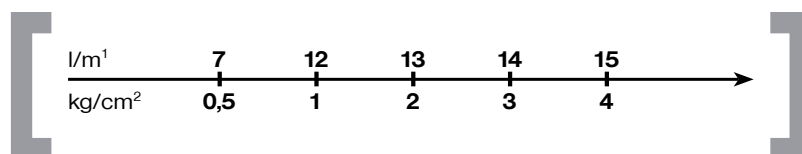

PALAZZANI

d i s e g n o t e c n i c o ■ t e c h n i c a l d r a w i n g

foro consigliato per l'installazione:

Ø 45mm

d i s e g n o t e c n i c o ■ t e c h n i c a l d r a w i n g

docce

995855