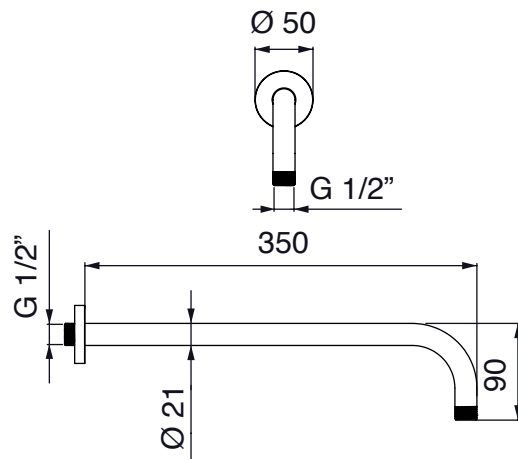

PALAZZANI

d i s e g n o t e c n i c o ■ t e c h n i c a l d r a w i n g

foro consigliato per l'installazione:

Ø 45mm

d i s e g n o t e c n i c o ■ t e c h n i c a l d r a w i n g

docce

995855