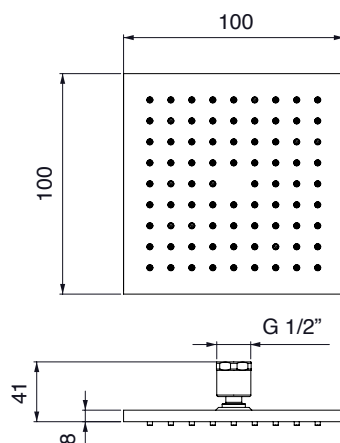

PALAZZANI

d i s e g n o t e c n i c o ■ t e c h n i c a l d r a w i n g

foro consigliato per l'installazione:

Ø 45mm

d i s e g n o t e c n i c o ■ t e c h n i c a l d r a w i n g

docce

995855